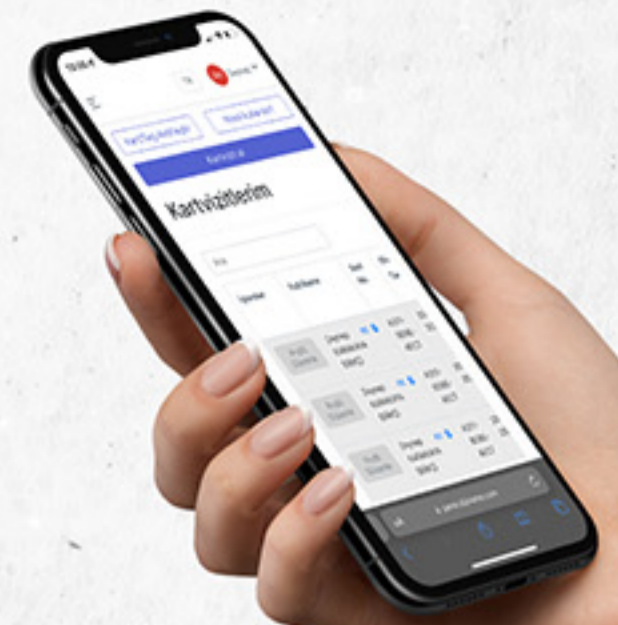

KURUMSAL kullanım

Toplu Kart Yönetimi: Satın aldığınız Dijiname Dijital Kartvizit'lerinizi tek bir panelde yönetebilirsiniz. Panelde ki tüm kartlarınızın bilgilerini doldurma ve güncelleme hakkına sahipsiniz. Panelinizde bulunan tüm kartlara Pop-up reklam ekleyerek tanıtım ve duyurularınızı yapabilirsiniz.

Aidiyet: Dijiname tamamen sizin ve iş arkadaşlarınız için tasarlanmış, kişisel bilgilerinizi içeren bir platformdur.

Maliyet: İş yerinizin adres, telefon, vergi dairesi değişikliği veya iş arkadaşlarınızın ayrılması ya da görev tanımı değişikliği vb. durumlarda, kartınızı güncelleyebilir, maliyet ve iş kaybı gibi sorunların önüne geçebilirsiniz.

Trafik & İstatistik: Dijiname Dijital Kartvizitlerinizin paylaşım trafiğini ve istatistiklerini, profillerinizin kaç kişi tarafından ziyaret edildiğini, profillerinizin hangi şehir ve hangi ülkelerden ziyaret edildiğini profillerinizin gün ay ve yıl olarak istatistiklerin hangi sekmeye kaç kez bakıldığını ve çok daha fazlasını görebilirsiniz.

Reklam Alanı: Dijital Kartvizitinize görsel veya video Pop-up reklamı verebilir tanıtım veya kampanya duyurularınızı panelinizde ki tüm kartlarda sağlayabilirsiniz.

Teknolojik: Dijiname dijital kartvizit ile vizyonunuzu dijital çağda en iyi şekilde temsil edebilirsiniz.

Güvenlik: En iyi SSL Güvenlik Sertifikasına sahip olan Dijiname; bilgilerinizi uçtan uca şifreler.

Dijiname KVKK yönetmeliğine uygundur.

dijiname