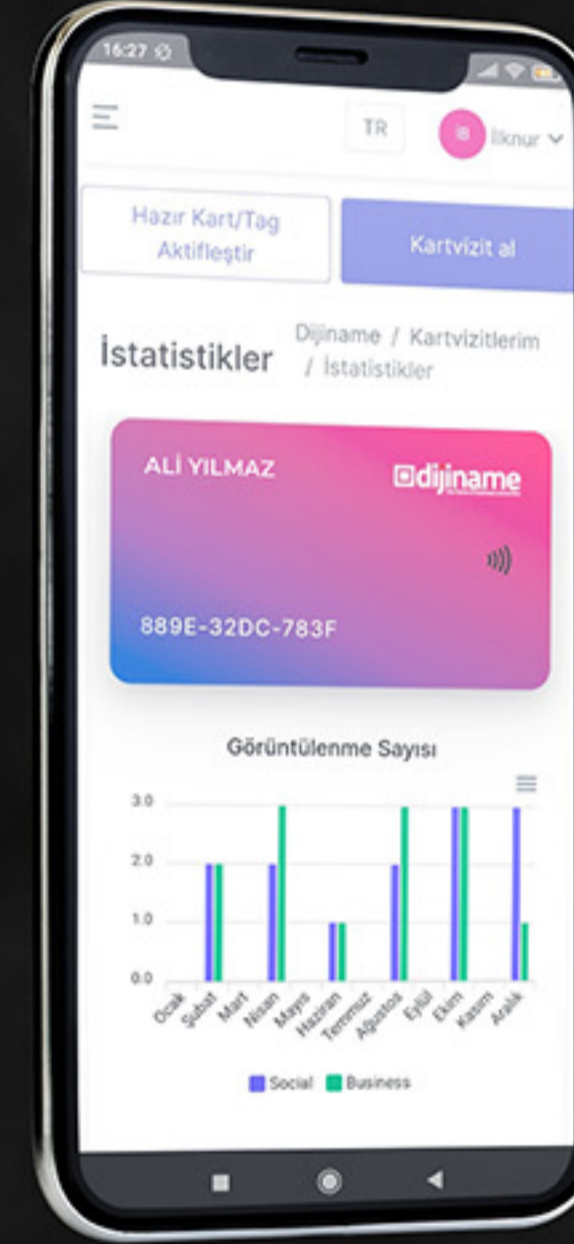

TRAFİK &
İSTATİSTİK