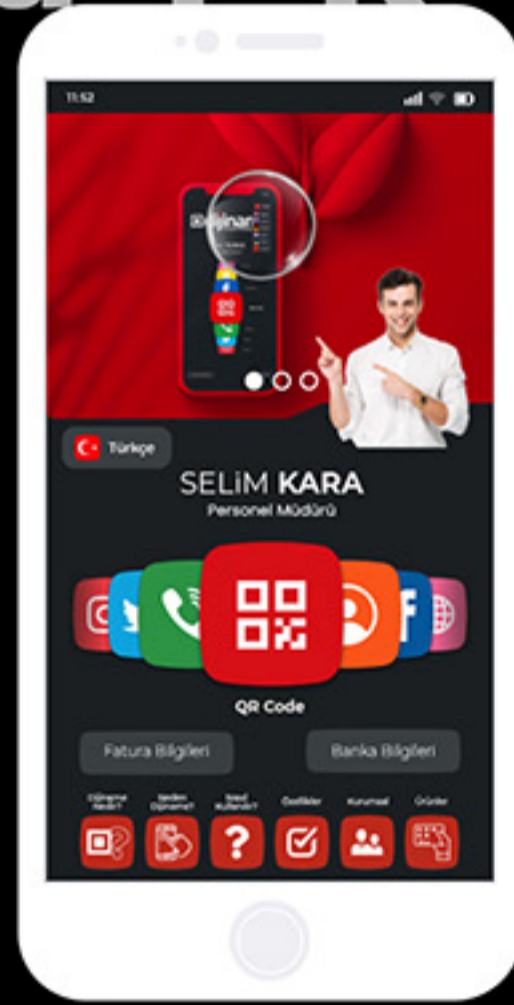

business
kurumsal