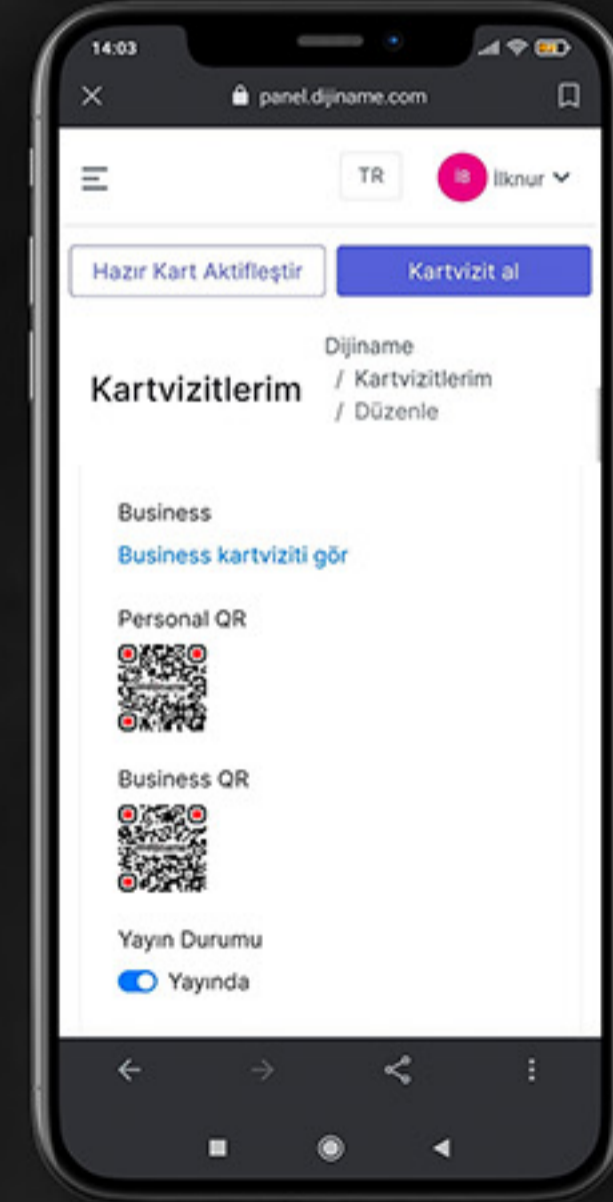

NASIL kullanılır?

- Ürünü satın aldıktan sonra; www.dijiname.com adresine girerek öncelikle üye olmanız gerekmektedir.

- Üye olduktan sonra; "Kart / Tag Aktifleştir" butonuna tıklayarak, kartınızın arkasında bulunan Seri No'yu girdikten sonra kartınız düzenlenmeye hazır olacaktır.

- Tüm bilgilerinizi kaydettikten sonra; NFC ile, QR Kod'u okutarak veya "Paylaş" butonu ile kartvizitinizi paylaşabilirsiniz. Sen de Dijile!

- Açılan panelde tüm kartvizit bilgilerinizi ekleyip, kartınızı yayına alabilirsiniz.

Bilgilerinizi "Business" ve "Social" butonlarından aktifleştirebilir ve 2 farklı linkte kullanabilirsiniz.

HiBi
BİLİŞİM

PATENT

PATENTLİ & TESCİLLİ
TASARIM

dijiname