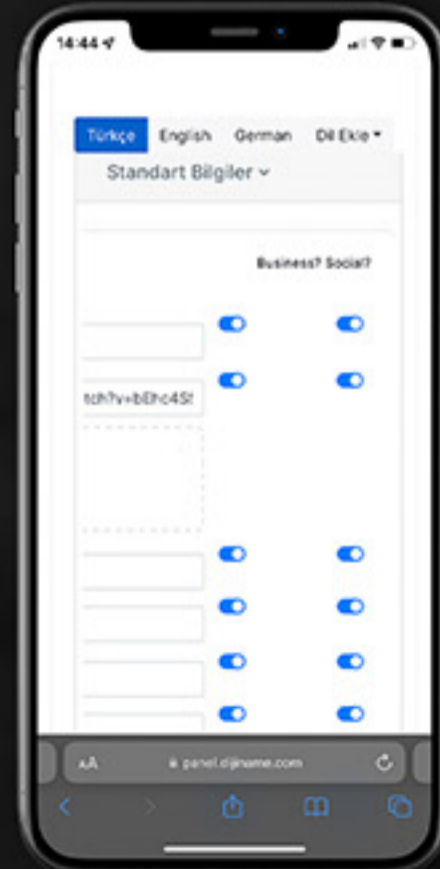

NASIL kullanılır?

- Ürünü satın aldıktan sonra; www.dijiname.com adresine girerek öncelikle üye olmanız gerekmektedir.

- Üye olduktan sonra; "Kart / Tag Aktifleştir" butonuna tıklayarak, kartınızın arkasında bulunan Seri No'yu girdikten sonra kartınız düzenlenmeye hazır olacaktır.

- Tüm bilgilerinizi kaydettikten sonra; NFC ile, QR Kod'u okutarak veya "Paylaş" butonu ile kartvizitinizi paylaşabilirsiniz. Sen de Dijile!

- Açılan panelde tüm kartvizit bilgilerinizi ekleyip, kartınızı yayına alabilirsiniz.

Bilgilerinizi "Business" ve "Social" butonlarından aktifleştirebilir ve 2 farklı linkte kullanabilirsiniz.

HiBi
BİLİŞİM

PATENT

PATENTLİ & TESCİLLİ
TASARIM

dijiname