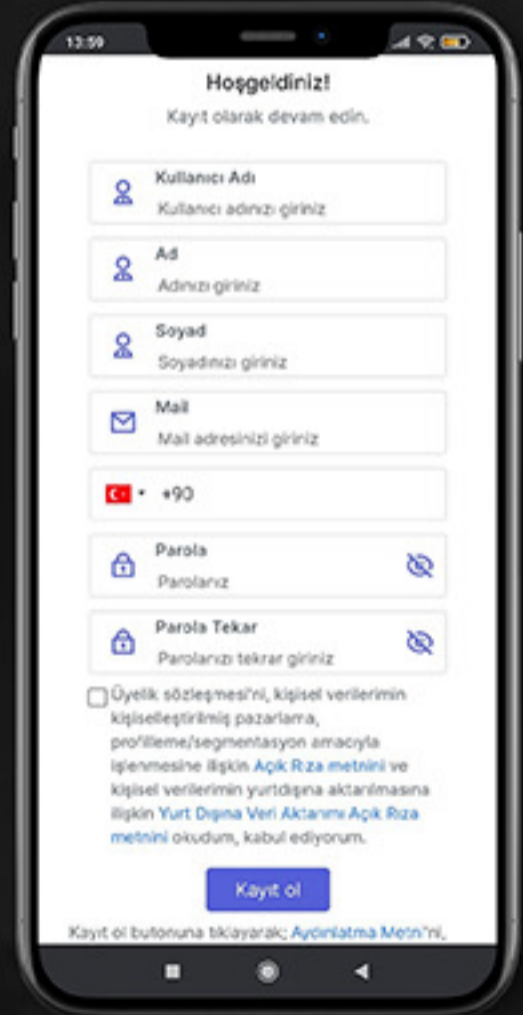

NASIL kullanılır?

- Ürünü satın aldıktan sonra; www.dijiname.com adresine girerek öncelikle üye olmanız gerekmektedir.

- Üye olduktan sonra; "Kart / Tag Aktifleştir" butonuna tıklayarak, kartınızın arkasında bulunan Seri No'yu girdikten sonra kartınız düzenlenmeye hazır olacaktır.

- Tüm bilgilerinizi kaydettikten sonra; NFC ile, QR Kod'u okutarak veya "Paylaş" butonu ile kartvizitinizi paylaşabilirsiniz. Sen de Dijile!

- Açılan panelde tüm kartvizit bilgilerinizi ekleyip, kartınızı yayına alabilirsiniz.

Bilgilerinizi "Business" ve "Social" butonlarından aktifleştirebilir ve 2 farklı linkte kullanabilirsiniz.

HiBi
BİLİŞİM

PATENT

PATENTLİ & TESCİLLİ
TASARIM

dijiname