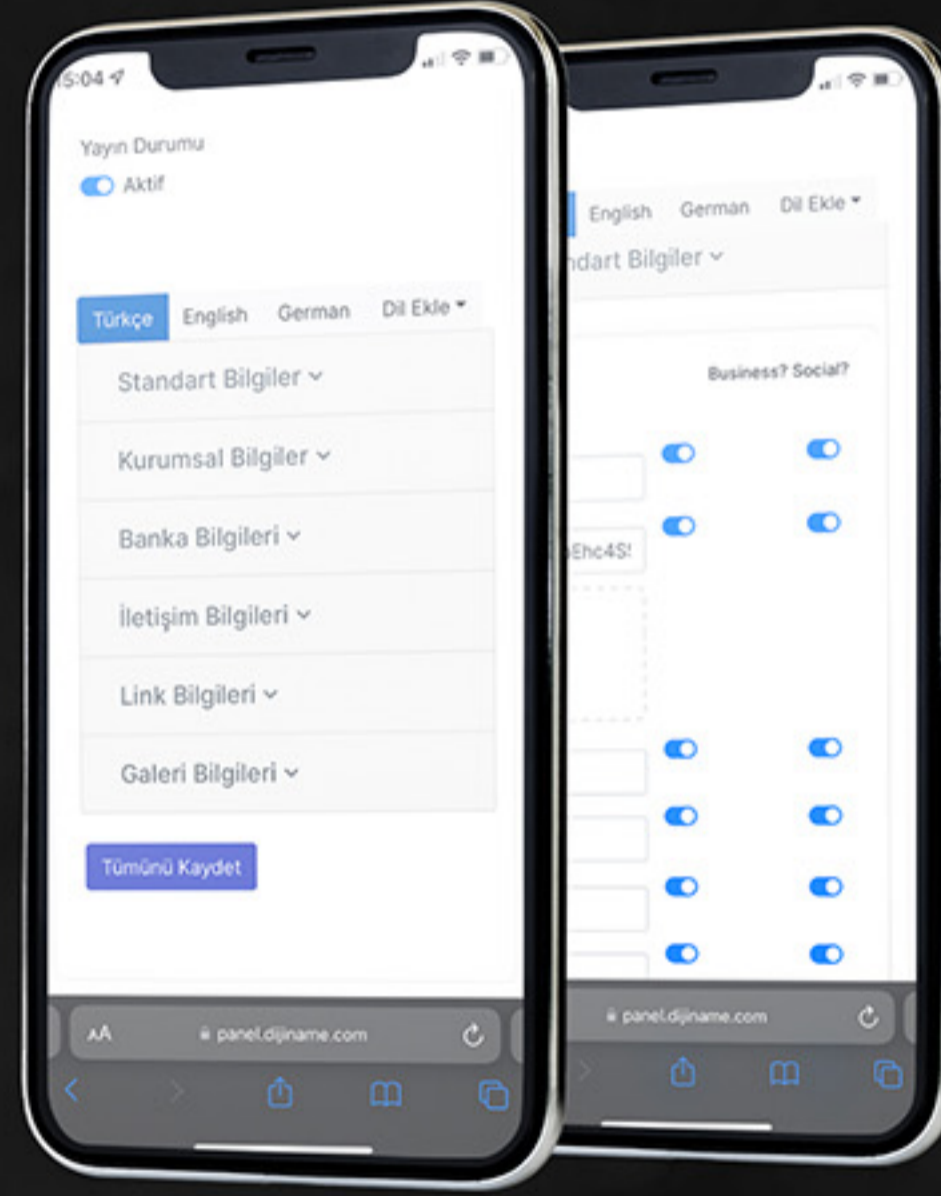

PANEL
YÖNETİMİ